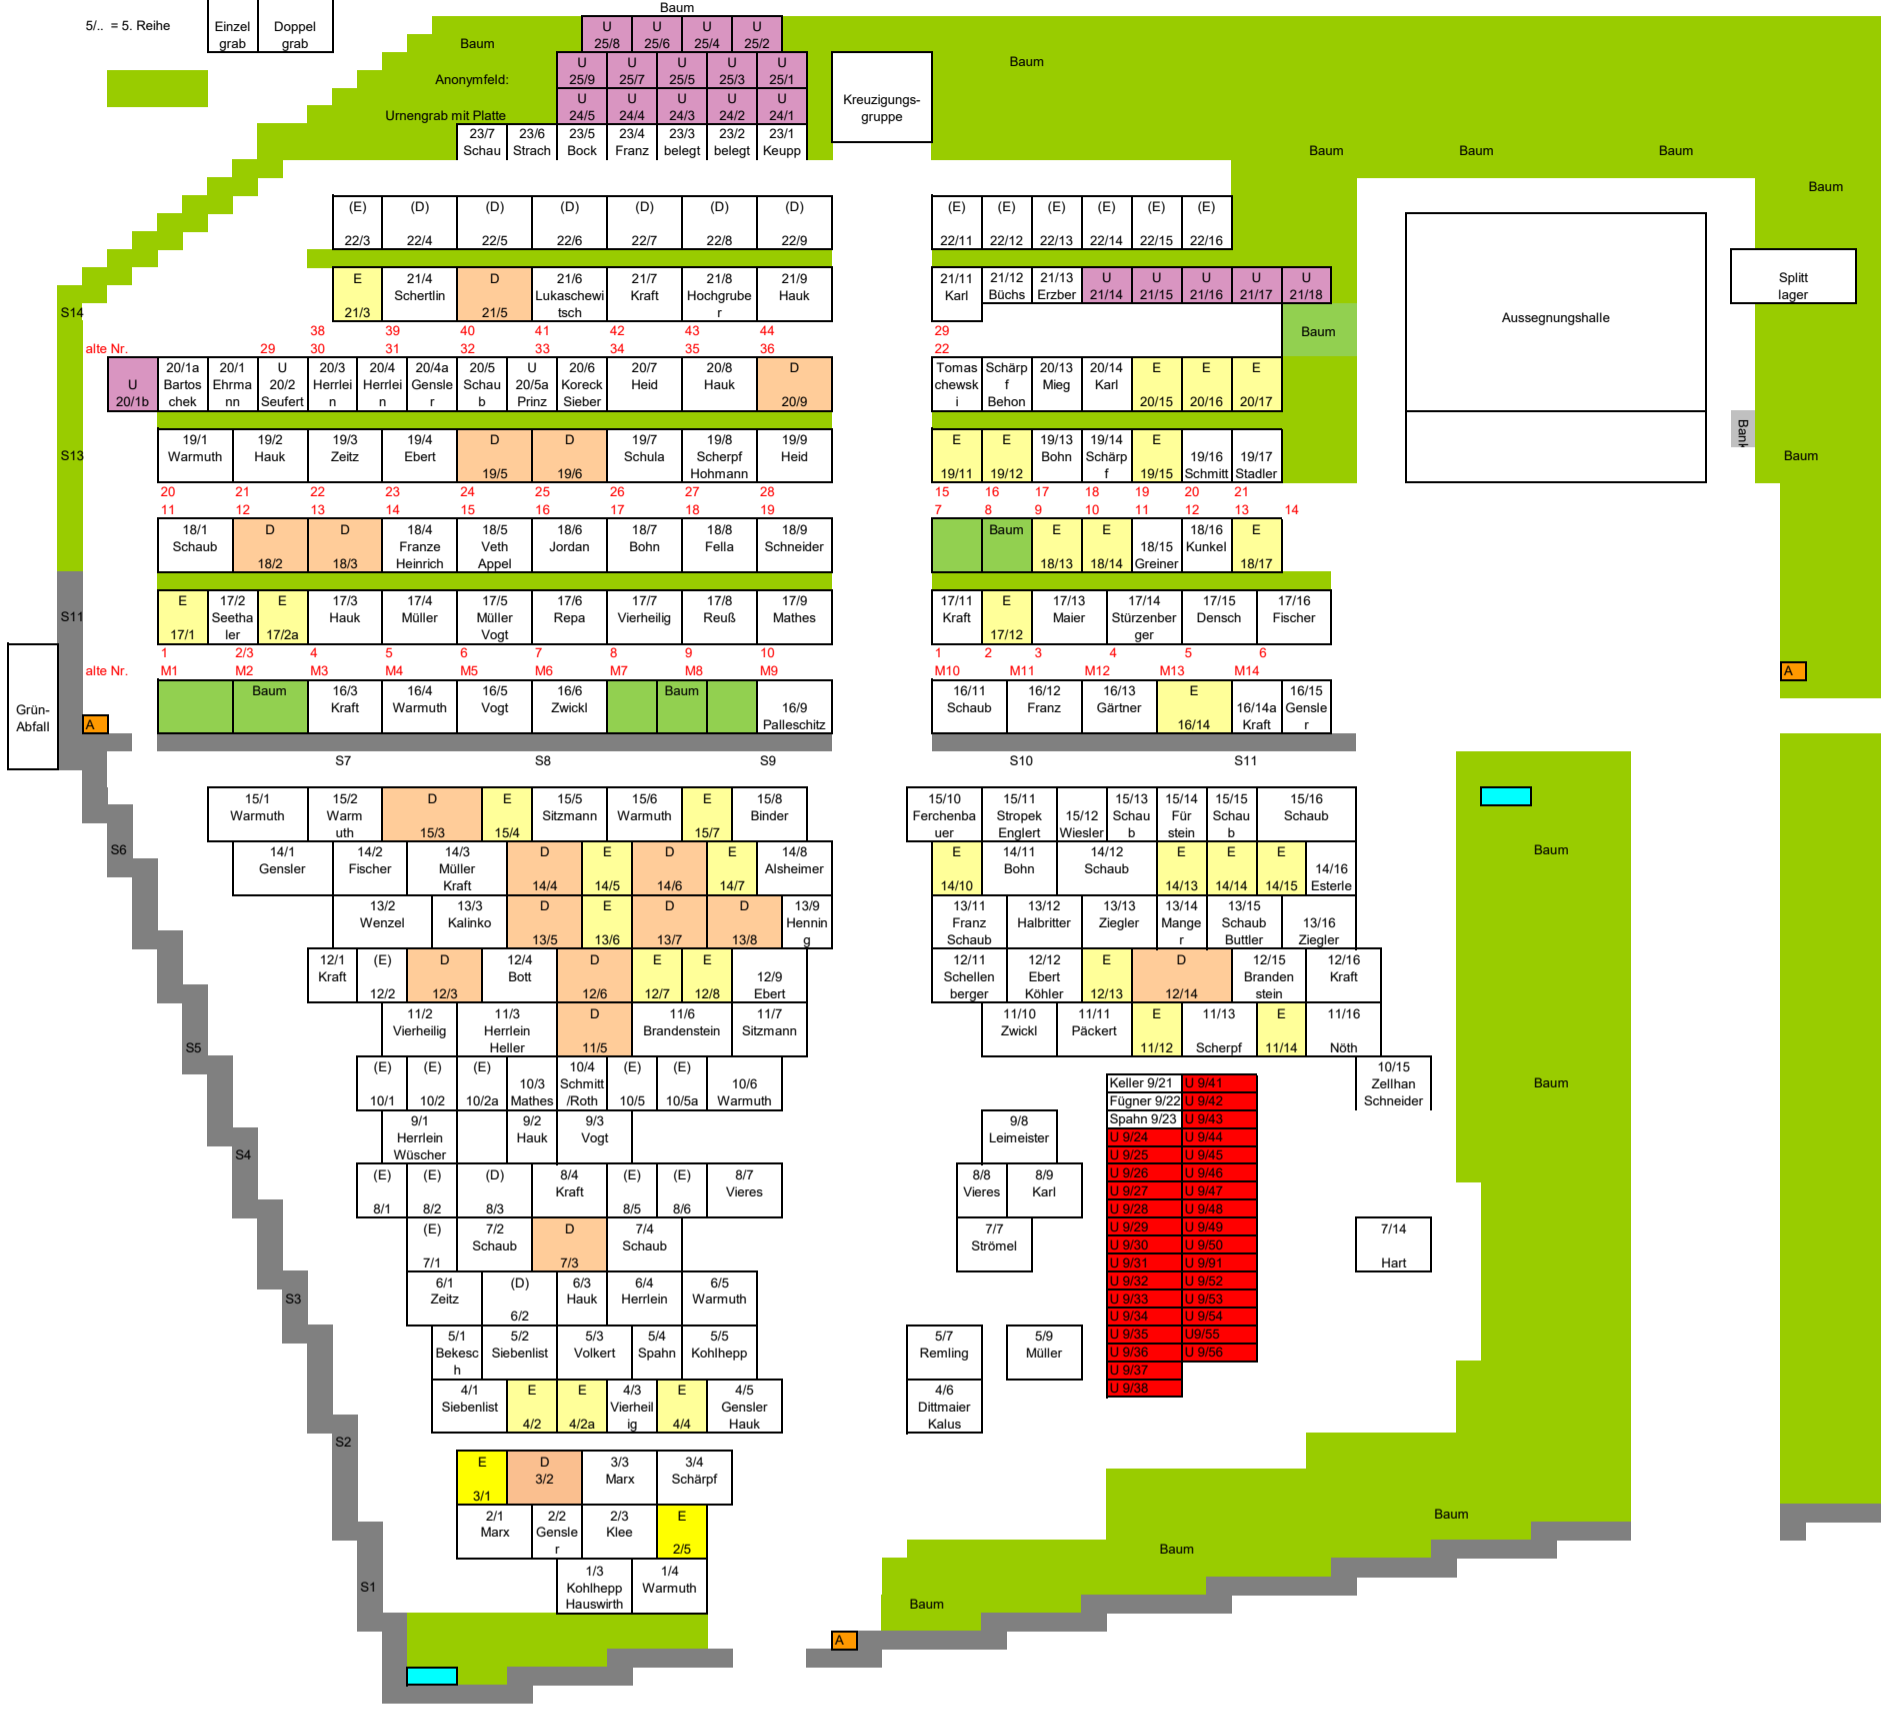

Friedhofsplan Diebach

Stand: 04.11.2019 (nicht im Maßstab!)

=Mauer
 =Hecke/Baum
 =Wasserbecken
 =freies Doppelgrab
 =freies Einzelgrab
 =freies Urnengrab
 =freie Urnenröhre
 =Abfallbehälter
 =Stromanschluss
 =Bank