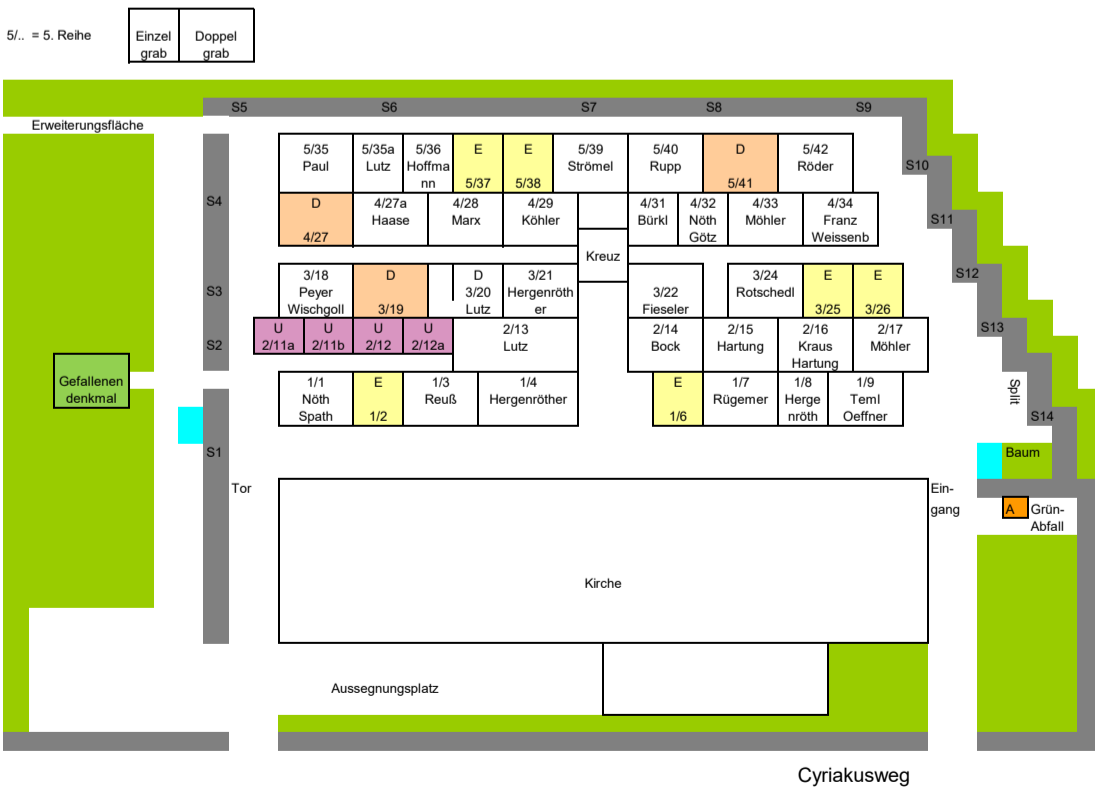

Friedhofsplan Morlesau

Stand: 04.11.2019 (nicht im Maßstab!)

=Mauer
 =Hecke/Baum
 =Wasserbecken
 =freies Doppelgrab
 =freies Einzelgrab
 =freies Urnengrab
 =Abfallbehälter
 =Stromanschluss
 =Bank